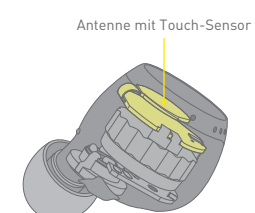

Stabile Bluetooth®-Verbindung auch an überfüllten Orten

Die innovative Anordnung der Bluetooth®-Antenne rund um den Berührungssensor garantiert eine zuverlässige und störungsfreie Funkverbindung auch an überfüllten Orten. Darüber hinaus konnte dadurch eine noch kompaktere Bauform des Kopfhörers realisiert werden. Die separate Signalübertragung zum rechten und linken Ohreinsatz gewährleistet die Stabilität der Verbindung sowie eine exakte Rechts-links-Balance.