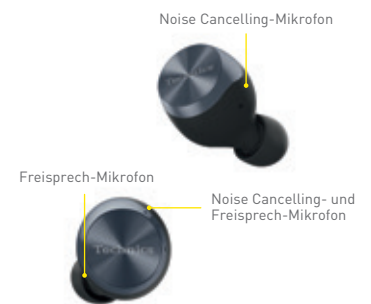

Kompatibel zu Alexa, Siri® und Google Assistant™

Starten Sie den Sprachassistenten Ihres Smartphones mit einem einfachen Druck auf den Bedienungssensor. Der EAH-AZ70W ist kompatibel zu Siri® sowie Google Assistant™, Amazons Alexa kann zudem über die Alexa-App aktiviert werden. Die kostenlose Technics Audio Connect-App ermöglicht zudem das bequeme Bluetooth®-Pairing sowie die Anpassung des Noise Cancelling-Levels oder die Auswahl des Sound-Modus.

Interaktionsmodus

Auch bei eingeschaltetem Noise Cancelling-Modus kann es vorkommen, dass Sie wichtige Durchsagen oder Informationen hören möchten. Ein einfacher Tipp auf den Berührungssensor reicht aus, um externe Geräusche während der Musikwiedergabe wahrzunehmen. Mit einem Druck von zwei Sekunden auf den Touch-Sensor können Sie zwischen Noise Cancelling ein bzw. aus sowie dem Interaktionsmodus wählen.

Elegantes und stylisches Design

Der Technics EAH-AZ70W ist IPX4* spritzwassergeschützt und in Graphit-Schwarz oder Dolomit-Silber erhältlich. Die in derselben Farbe gehaltene leichte Ladeschale besitzt eine hochwertige Aluminium-Oberfläche und liegt dank ihrer abgerundeten Form perfekt in der Hand.