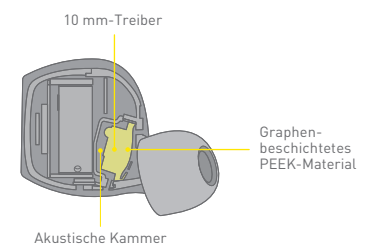

Beeindruckende Klangqualität, exzellente Konnektivität und Noise Cancelling der Referenzklasse

Exzellente Klangqualität dank innovativem Akustik-Design

Erleben Sie mit dem kabellosen Technics True Wireless-Kopfhörer EAH-AZ70W Ihre Lieblingsmusik mit beeindruckender räumlicher Abbildung sowie riesiger Klangbühne mit dynamischen, kraftvollen Bässen, so, als würde der Sound aus großen Lautsprechern kommen. Der innovative Treiber besteht aus einem graphenbeschichteten Hochleistungskunststoff und sorgt zusammen mit der exakten Kontrolle des Luftstroms für atemberaubenden, transparenten und kraftvollen Sound von tiefsten Bässen bis hin zu glasklaren Höhen ohne störende Strömungsgeräusche oder klangbeeinträchtigende Vibrationen.

Dual Hybrid Noise Cancelling-System für ungestörten Musikgenuss

Damit Sie sich voll und ganz auf Ihre Lieblingsmusik konzentrieren können, sind die EAH-AZ70W mit dem branchenführenden* Dual Hybrid Noise Cancelling-System ausgestattet. Um sowohl störende Außengeräusche als auch Rauschen innerhalb der Ohrmuschel zu unterdrücken, analysiert Technics alle Geräusche außerhalb des Kopfhörers (Feedforward-System) sowie unerwünschtes Rauschen innerhalb der Ohrmuschel (Feedback-System). Die Kombination von digitaler und analoger Signalverarbeitung blendet diese störenden Schallanteile effektiv und akkurat aus.

Stabile Bluetooth®-Verbindung auch an überfüllten Orten