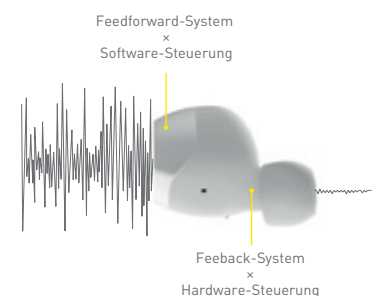

TRUE WIRELESS KOPFHÖRER

EAH-AZ70W

Rediscover Music

Technics

Beeindruckende Klangqualität, exzellente Konnektivität und Noise Cancelling der Referenzklasse

Exzellente Klangqualität dank innovativem Akustik-Design

Erleben Sie mit dem kabellosen Technics True Wireless-Kopfhörer EAH-AZ70W Ihre Lieblingsmusik mit beeindruckender räumlicher Abbildung sowie riesiger Klangbühne mit dynamischen, kraftvollen Bässen, so, als würde der Sound aus großen Lautsprechern kommen. Der innovative Treiber besteht aus einem graphenbeschichteten Hochleistungskunststoff und sorgt zusammen mit der exakten Kontrolle des Luftstroms für atemberaubenden, transparenten und kraftvollen Sound von tiefsten Bässen bis hin zu glasklaren Höhen ohne störende Strömungsgeräusche oder klangbeeinträchtigende Vibrationen.

Stabile Bluetooth®-Verbindung auch an überfüllten Orten

Die innovative Anordnung der Bluetooth®-Antenne rund um den Berührungssensor garantiert eine zuverlässige und störungsfreie Funkverbindung auch an überfüllten Orten. Darüber hinaus konnte dadurch eine noch kompaktere Bauform des Kopfhörers realisiert werden. Die separate Signalübertragung zum rechten und linken Ohreinsatz gewährleistet die Stabilität der Verbindung sowie eine exakte Rechts-links-Balance.